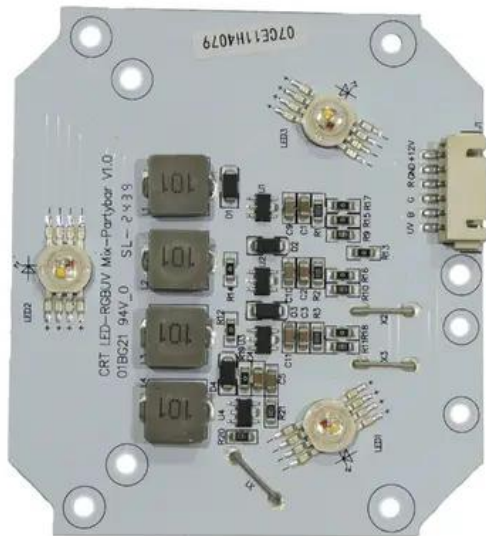

Platine (LED Spot) LED KLS Laser Bar FX AIR

Art.-Nr.: E6512157

GTIN: 4026397743340

Features:

Technische Daten:

Gewicht: 0,04 kg

Lieferumfang:

Logistic

EAN / GTIN: 4026397743340

Gewicht: 0,05 kg

Länge: 0.09 m

Breite: 0.08 m

Höhe: 0.01 m