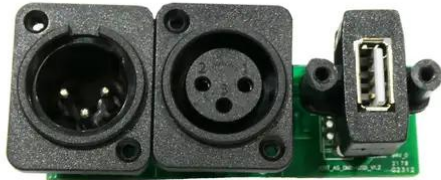

## Platine (DMX/USB) LED Silent Bar (CRT\_AS\_DMX-USB\_\_V1.2)

Art.-Nr.: E6512169  
GTIN: 4026397743807

---

## Platine (DMX/USB) LED Silent Bar (CRT\_AS\_DMX-USB\_\_V1.2)

Art.-Nr.: E6512169  
GTIN: 4026397743807