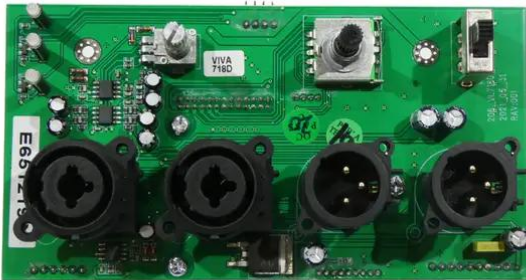

## Platine (Vorverstärker) KX-181A Subwoofer

**Art.-Nr.: E6512190**  
GTIN: 4026397748840

---

## Platine (Vorverstärker) KX-181A Subwoofer

**Art.-Nr.: E6512190**  
GTIN: 4026397748840

**Features:**

---