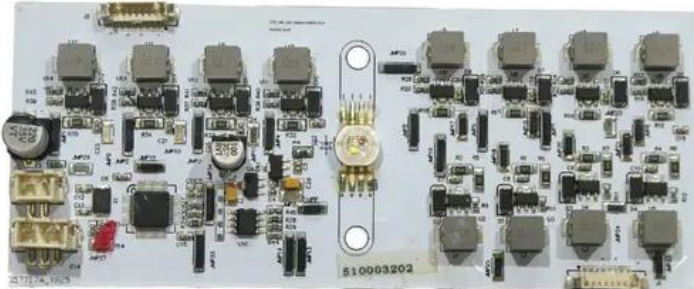

Platine (LED Treiber) AKKU MBT-3 Spot MK2 (CRT_DR_LED_MAKKU-MBTA V1.0)

Art.Nr.: 510003202
GTIN: 4026397746693

Features:

Technische Daten:

Gewicht: 0,05 kg

Lieferumfang:

Logistic

EAN / GTIN: 4026397746693

Gewicht: 0,05 kg

Länge: 0.14 m

Breite: 0.06 m

Höhe: 0.01 m