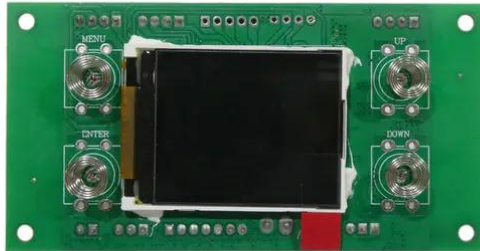

## Platine (Display/Steuerung) LED IP Mega PIX Strobe 714 Swing

Art.-Nr.: E6512362  
GTIN: 4026397750591

---

## Platine (Display/Steuerung) LED IP Mega PIX Strobe 714 Swing

Art.-Nr.: E6512362  
GTIN: 4026397750591

**Features:**

---