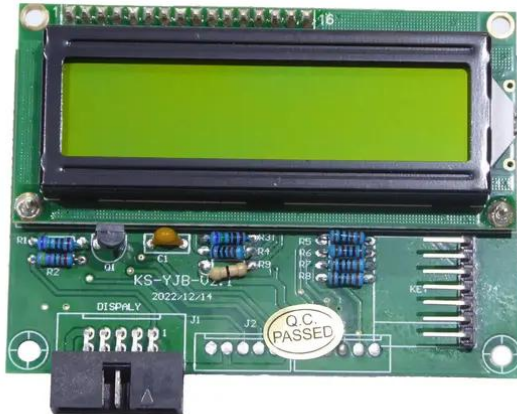

## Platine (Display) Confetti Double Shot DMX

Art.-Nr.: E6512413  
GTIN: 4026397757828

---

## Platine (Display) Confetti Double Shot DMX

Art.-Nr.: E6512413  
GTIN: 4026397757828

**Features:**

---