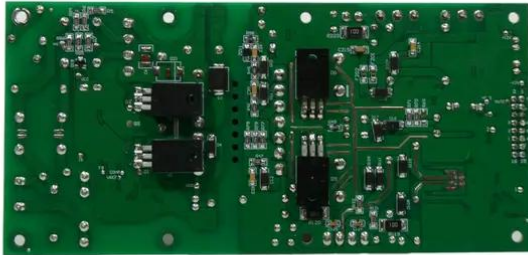

## Platine (Verstärker) XNG-215A 2-Wege Lautsprecher, aktiv, DSP

Art.-Nr.: E6512425  
GTIN: 4026397754742

---

## Platine (Verstärker) XNG-215A 2-Wege Lautsprecher, aktiv, DSP

Art.-Nr.: E6512425  
GTIN: 4026397754742

**Features:**

---