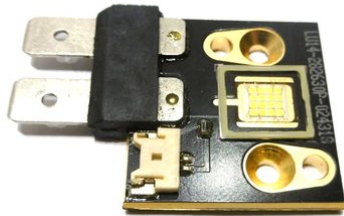

LED COB 150W DMH-160 (1600M-W)

Art.-Nr.: E6519363
GTIN: 4026397670530

Listenpreis: 332.37 €
inkl. 19% Mwst.

LED COB 150W DMH-160 (1600M-W)

Art.-Nr.: E6519363
GTIN: 4026397670530

Features:
