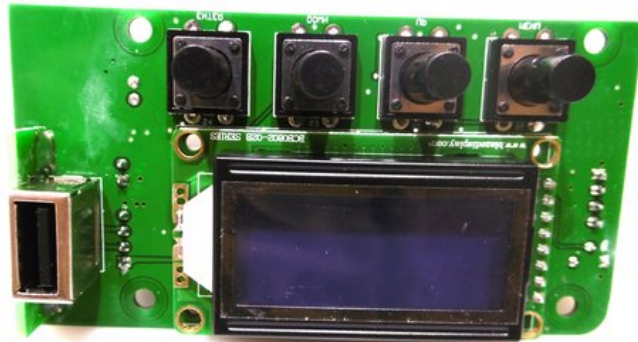

Platine (Display) LED Pixel Tower (DIS CH4)

Art.-Nr.: E6519524

GTIN: 4026397664881

Listenpreis: 82.47 €

inkl. 19% MwSt.

Features:

Technische Daten:

Gewicht: 50 g

Logistic

EAN / GTIN: 4026397664881

Gewicht: 0,06 kg

Länge: 0.95 m

Breite: 0.05 m

Höhe: 0.03 m