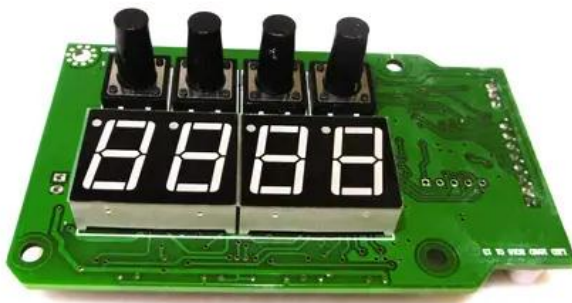

## Platine (Display) Multiflood Pro IP (LED 186D)

Art.-Nr.: E6519533

GTIN: 4026397664973

---

---

### Technische Daten:

Gewicht: 0,04 kg

---

EAN / GTIN: 4026397664973

Gewicht: 0,04 kg

Länge: 0.09 m

Breite: 0.06 m

Höhe: 0.03 m