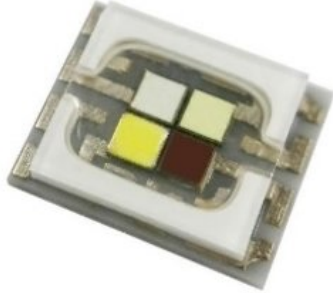

LED COB 15W RGBW PST-15W MK2 COB (PBED-15FTE-S)

Art.-Nr.: E6519590

GTIN: 4026397688962

Listenpreis: 27.87 €

inkl. 19% MwSt.

Features:

Technische Daten:

Gewicht: 40 g

Logistic

EAN / GTIN: 4026397688962

Gewicht: 0,04 kg

Länge: 0.08 m

Breite: 0.08 m

Höhe: 0.02 m