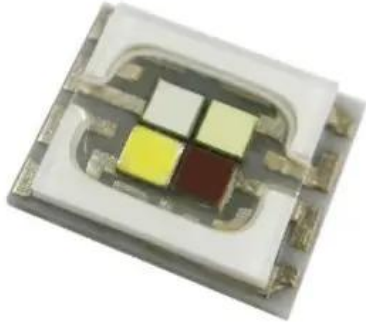

LED COB 15W RGBW PST-15W MK2 COB (PBED-15FTE-S)

Art.-Nr.: E6519590

GTIN: 4026397688962

Features:

Technische Daten:

Gewicht: 0,04 kg

Lieferumfang:

Logistic

EAN / GTIN: 4026397688962

Gewicht: 0,04 kg

Länge: 0.08 m

Breite: 0.08 m

Höhe: 0.02 m