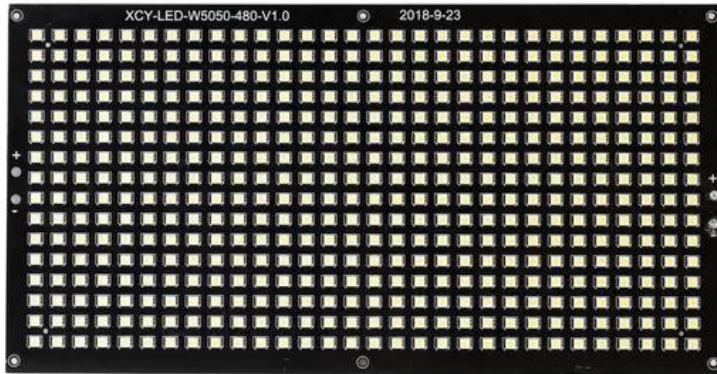

# Platine (LED) LED Super Strobe (XCY-LED-W5050-480-V1.0)

Art.-Nr.: E6519616

GTIN: 4026397691979

---

**Listenpreis: 60.48 €**

inkl. 19% Mwst.

---