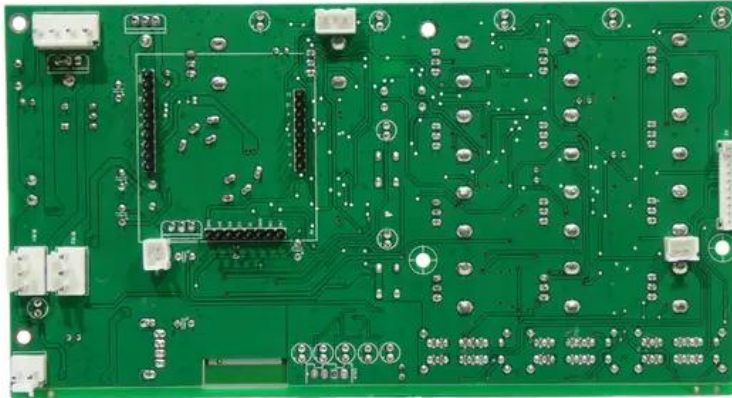

Platine (Steuerung/BT) PORTY-8A

Art.-Nr.: E6519706

GTIN: 4026397696493

Listenpreis: 105.03 €

inkl. 19% MwSt.

Features:

Technische Daten:

Gewicht: 0,17 kg

Lieferumfang:

Logistic

EAN / GTIN: 4026397696493

Gewicht: 0,17 kg

Länge: 0.18 m

Breite: 0.10 m

Höhe: 0.04 m