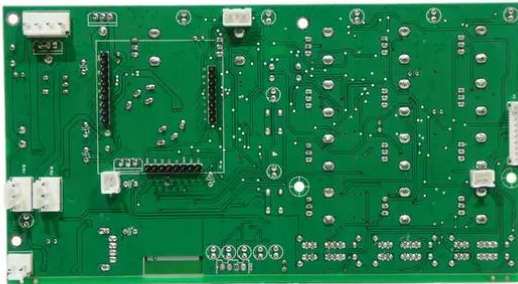

Platine (Steuerung/BT) PORTY-8A

Art.-Nr.: E6519706
GTIN: 4026397696493

Platine (Steuerung/BT) PORTY-8A

Art.-Nr.: E6519706
GTIN: 4026397696493

Features:
