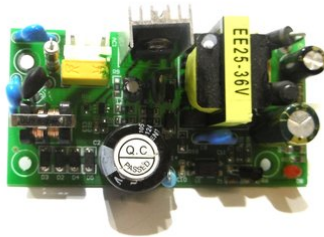

## Platine (Netzteil) 12V/3A LED SLS-360 UV 36x1W Floor (T12V3A-6PCB)

Art.-Nr.: E6519746  
GTIN: 4026397698688

**Listenpreis: 32.56 €**  
inkl. 19% Mwst.

---

## Platine (Netzteil) 12V/3A LED SLS-360 UV 36x1W Floor (T12V3A-6PCB)

Art.-Nr.: E6519746  
GTIN: 4026397698688

**Features:**

---