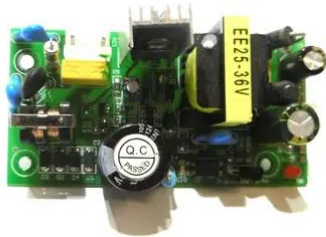

## Platine (Netzteil) 12V/3A LED SLS-360 UV 36x1W Floor (T12V3A-6PCB)

Art.-Nr.: E6519746  
GTIN: 4026397698688

---

## Platine (Netzteil) 12V/3A LED SLS-360 UV 36x1W Floor (T12V3A-6PCB)

Art.-Nr.: E6519746  
GTIN: 4026397698688