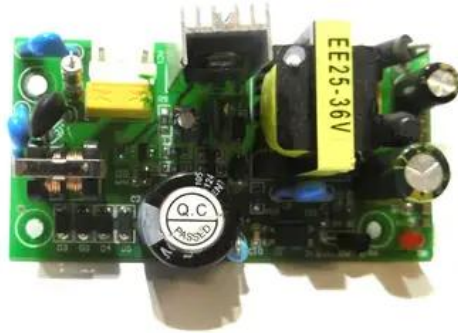

Platine (Netzteil) 12V/3A LED SLS-360 UV 36x1W Floor (T12V3A-6PCB)

Art.-Nr.: E6519746

GTIN: 4026397698688

Features:

Technische Daten:

Gewicht: 0,06 kg

Lieferumfang:

Logistic

EAN / GTIN: 4026397698688

Gewicht: 0,07 kg

Länge: 0.09 m

Breite: 0.04 m

Höhe: 0.03 m