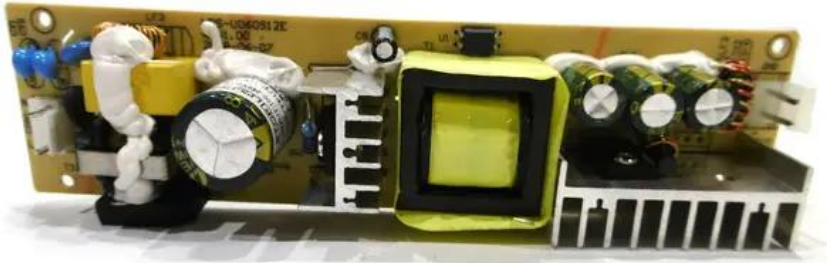

Platine (Netzteil) 12V/5A LED KLS-170 (LPS-U060S12E)

Art.-Nr.: E6519814

GTIN: 4026397702972

Features:

Technische Daten:

Gewicht: 0,14 kg

Lieferumfang:

Logistic

EAN / GTIN: 4026397702972

Gewicht: 0,15 kg

Länge: 0.17 m

Breite: 0.04 m

Höhe: 0.03 m