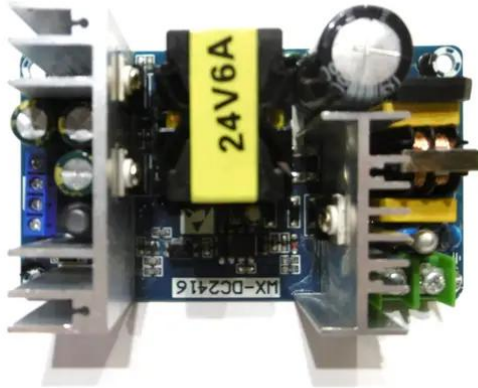

Platine (Netzteil) 24V/6A EPA-100BT (WX-DC2416)

Art.-Nr.: E6519826
GTIN: 4026397703771

Platine (Netzteil) 24V/6A EPA-100BT (WX-DC2416)

Art.-Nr.: E6519826
GTIN: 4026397703771

Features:
