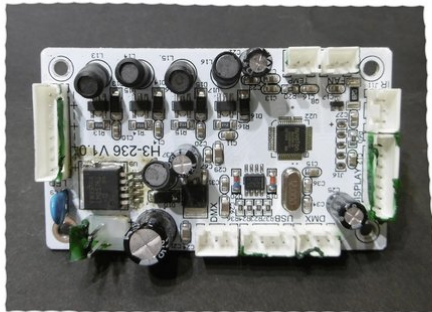

Platine (Steuerung) Theatre COB 100 RGB+WW (H3-236 V1.0)

Art.-Nr.: E6519835
GTIN: 4026397703931

Listenpreis: 178.5 €
inkl. 19% MwSt.

Platine (Steuerung) Theatre COB 100 RGB+WW (H3-236 V1.0)

Art.-Nr.: E6519835
GTIN: 4026397703931