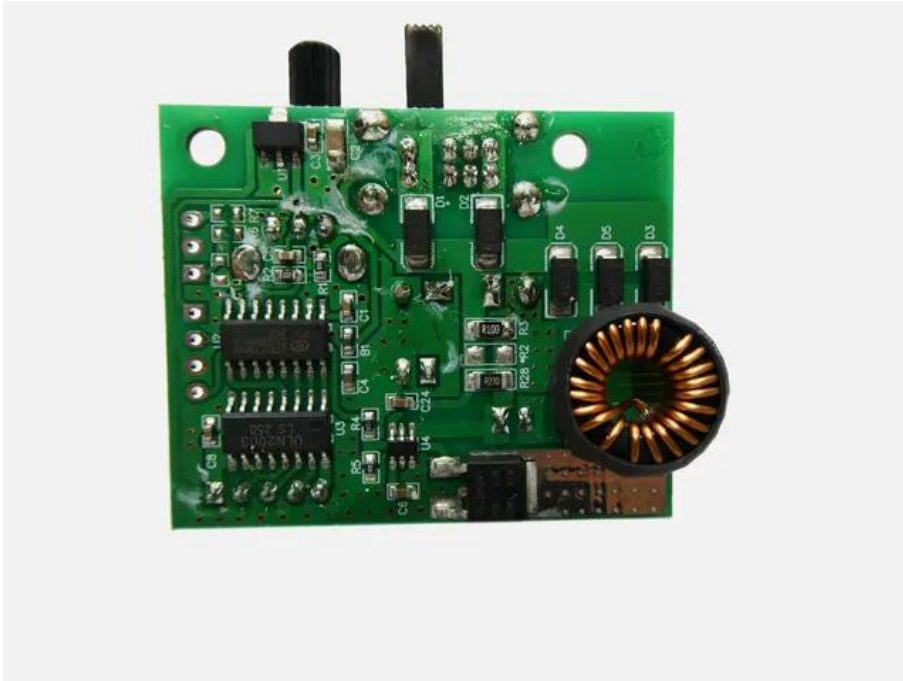

Platine (Steuerung) LED IP LP-7 (CRT_MB_LQP-120W)

Art.-Nr.: E6519846

GTIN: 4026397704044

Features:

Technische Daten:

Gewicht: 0,02 kg

Lieferumfang:

Logistic

EAN / GTIN: 4026397704044

Gewicht: 0,02 kg

Länge: 0.05 m

Breite: 0.05 m

Höhe: 0.02 m