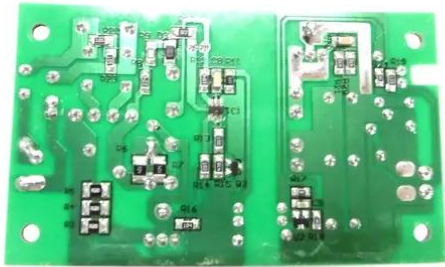

Platine (Netzteil) 24V/2,5A LED WF-30 (HS-U60S24 NC)

Art.-Nr.: E6519856

GTIN: 4026397704488

Platine (Netzteil) 24V/2,5A LED WF-30 (HS-U60S24 NC)

Art.-Nr.: E6519856

GTIN: 4026397704488

Features:
