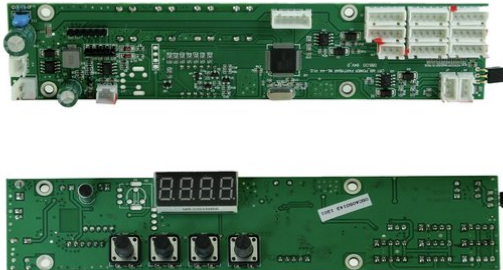

Platine (Steuerung) LED KLS Laser Bar Next FX (CRT MB_POWER PARTYBAR WL-44)

Art.-Nr.: E6519884
GTIN: 4026397705386

Listenpreis: 47.12 €
inkl. 19% Mwst.

Platine (Steuerung) LED KLS Laser Bar Next FX (CRT MB_POWER PARTYBAR WL-44)

Art.-Nr.: E6519884
GTIN: 4026397705386

Features:
