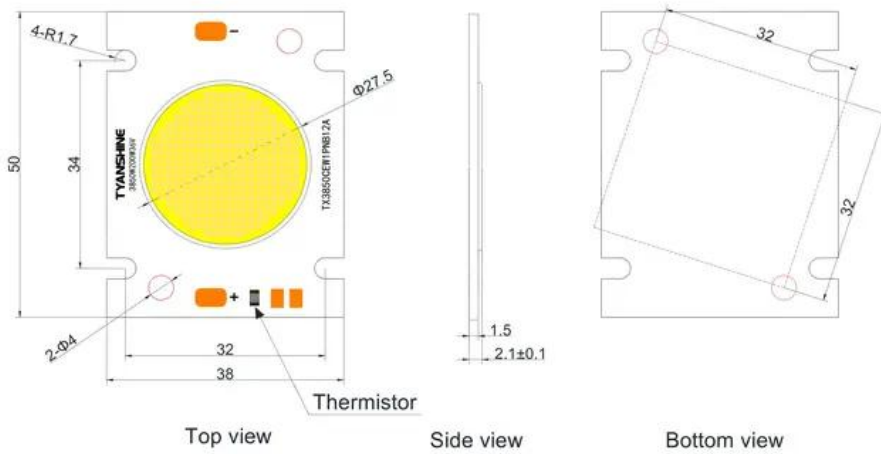

LED COB 250W 3200K LED PFE-200 3000K Profile Spot (TX-3850S200C28F12-03H05)

GTIN: 4026397706833

Features:

Technische Daten:

Gewicht: 0,04 kg

Lieferumfang:

Logistic

EAN / GTIN: 4026397706833

Gewicht: 0,04 kg

Länge: 0.05 m

Breite: 0.04 m

Höhe: 0.00 m