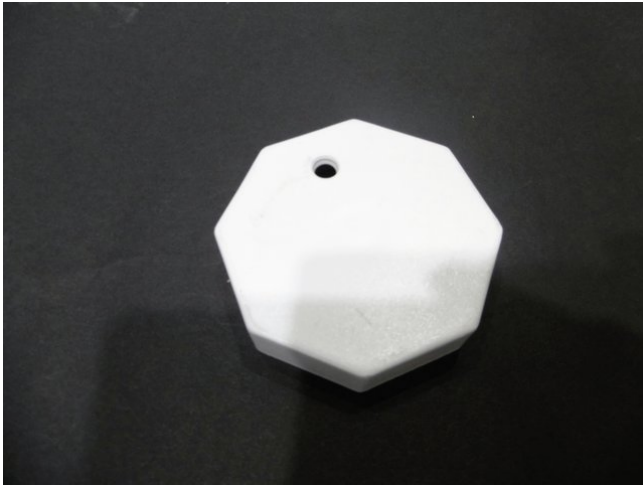

## Gehäuseteil (Kunststoff/klein) Projektionsleinwand mit Stativ

Art.-Nr.: E6519896  
GTIN: 4026397706918

**Listenpreis: 4.53 €**  
inkl. 19% MwSt.

---

## Gehäuseteil (Kunststoff/klein) Projektionsleinwand mit Stativ

Art.-Nr.: E6519896  
GTIN: 4026397706918

**Features:**

---