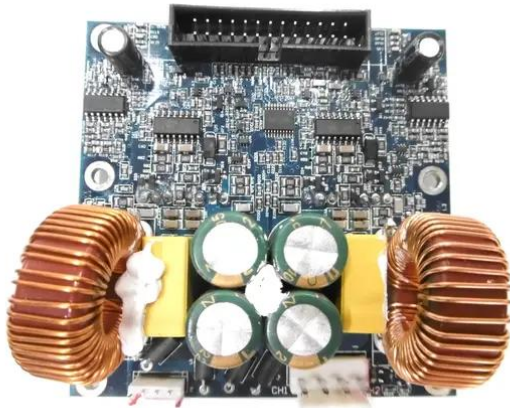

Platine (Endstufe) MCD (S500-S1-Vol.3)

Art.-Nr.: E6519914
GTIN: 4026397707588

Platine (Endstufe) MCD (S500-S1-Vol.3)

Art.-Nr.: E6519914
GTIN: 4026397707588

Features:
