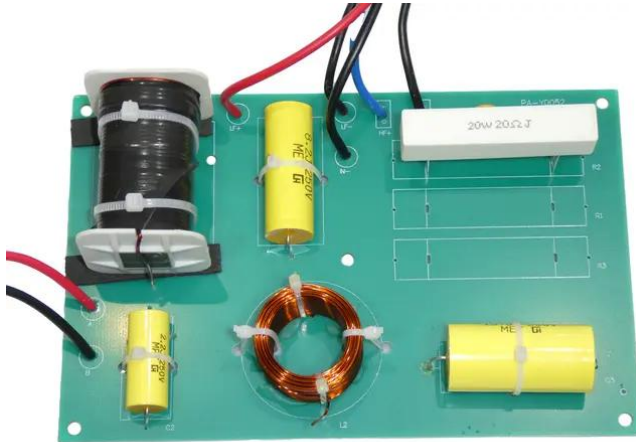

## Frequenzweiche ODX-215TM

Art.-Nr.: E6519917  
GTIN: 4026397707632

---

## Frequenzweiche ODX-215TM

Art.-Nr.: E6519917  
GTIN: 4026397707632

**Features:**

---