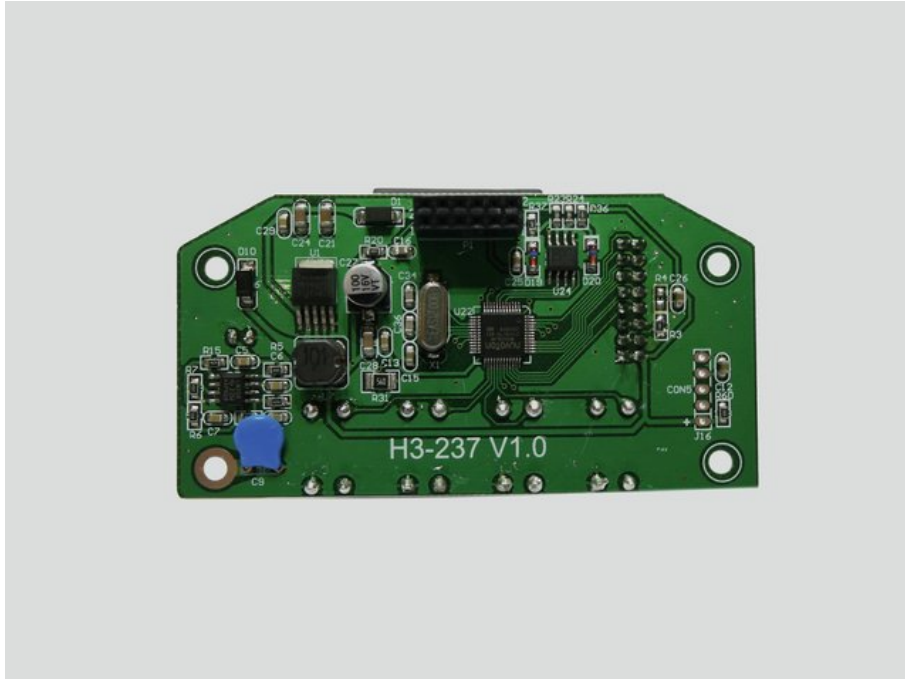

Platine (Display) LED Theatre COB 200 RGB+WW (H3-237 V1.0)

Art.-Nr.: E6519940

GTIN: 4026397709698

Listenpreis: 30.7 €

inkl. 19% MwSt.

Features:

Technische Daten:

Gewicht: 50 g

Logistic

EAN / GTIN: 4026397709698

Gewicht: 0,05 kg

Länge: 0.09 m

Breite: 0.05 m

Höhe: 0.03 m