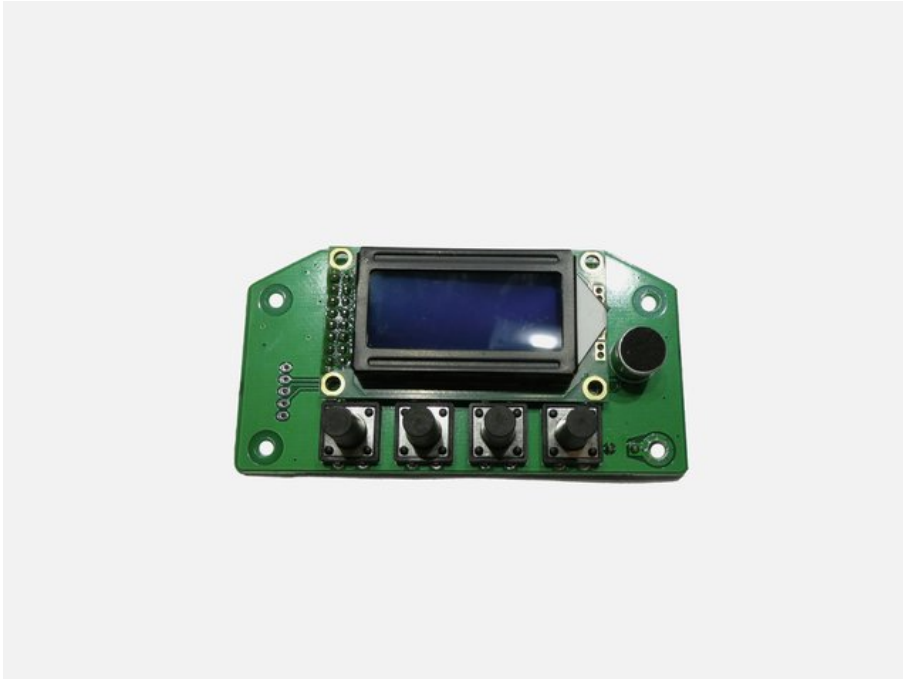

Platine (Display) LED Theatre COB 200 WW/CW (H3-237 V1.0)

Art.-Nr.: E6519941

GTIN: 4026397709704

Listenpreis: 30.7 €

inkl. 19% MwSt.

Features:

Technische Daten:

Gewicht: 50 g

Logistic

EAN / GTIN: 4026397709704

Gewicht: 0,05 kg

Länge: 0.10 m

Breite: 0.05 m

Höhe: 0.03 m