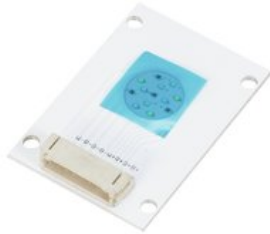

LED COB 30W RGBW LED PMB-8 COB QCL 30W ()

Art.-Nr.: E6519951

GTIN: 4026397709940

Listenpreis: 14.74 €

inkl. 19% MwSt.

Features:

Technische Daten:

Gewicht:	10 g
----------	------

Logistic

EAN / GTIN: 4026397709940

Gewicht: 0,01 kg

Länge: 0.05 m

Breite: 0.04 m

Höhe: 0.01 m