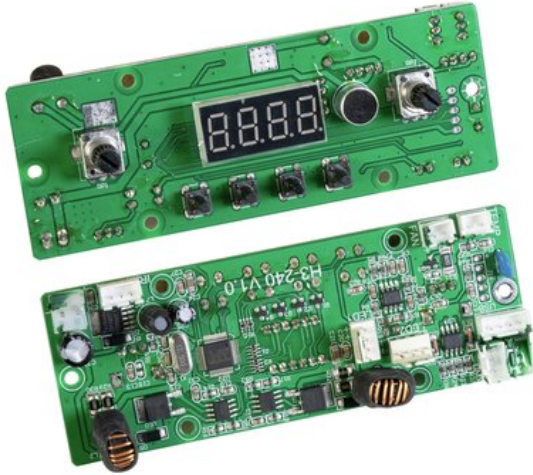

## Platine (Display/Steuerung) LED CBB-2 WW/CW (H3-240 V1.0)

Art.-Nr.: E6519960

GTIN: 4026397710762

---

**Listenpreis: 56.55 €**

inkl. 19% Mwst.

---

### Technische Daten:

Gewicht: 50 g

---

---