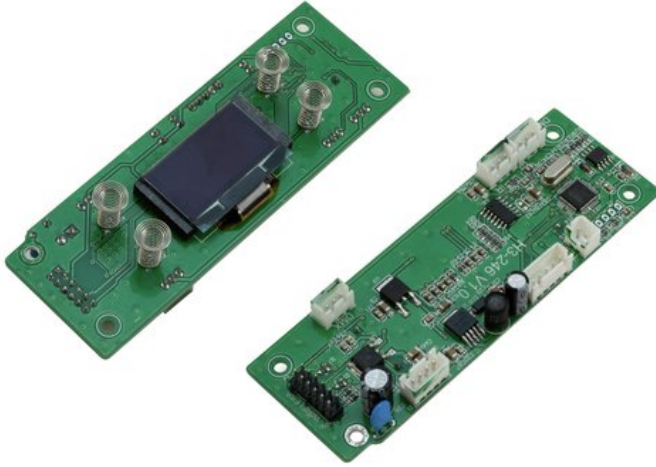

Platine (Display) Multiflood Pro IP RGBW Wash MK2 (H3-246 V1.0)

Art.-Nr.: E6520005

GTIN: 4026397712773

Listenpreis: 54.98 €

inkl. 19% MwSt.

Features:

Technische Daten:

Gewicht:	30 g
----------	------

Logistic

EAN / GTIN: 4026397712773

Gewicht: 0,03 kg

Länge: 0.12 m

Breite: 0.04 m

Höhe: 0.03 m