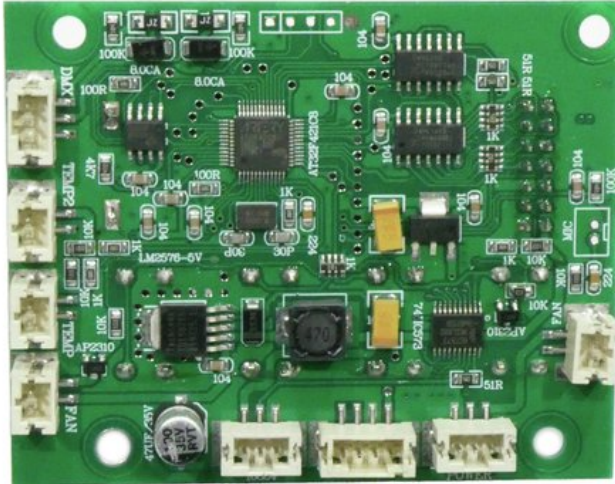

# Platine (Steuerung) LED Mega Strobe 768 Bar

Art.-Nr.: E6520025

GTIN: 4026397714050

---

**Listenpreis: 44.77 €**

inkl. 19% Mwst.

---