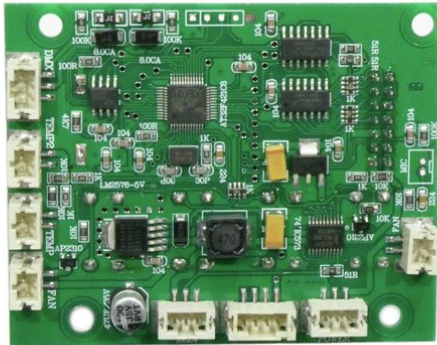

## Platine (Steuerung) LED Mega Strobe 768 Bar

Art.-Nr.: E6520025  
GTIN: 4026397714050

**Listenpreis: 44.77 €**  
inkl. 19% MwSt.

---

## Platine (Steuerung) LED Mega Strobe 768 Bar

Art.-Nr.: E6520025  
GTIN: 4026397714050

**Features:**

---