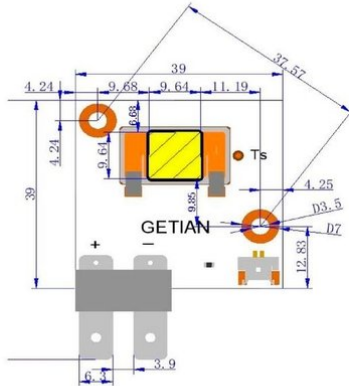

LED COB 150W 8000K LED SL-160 Search Light (GT-FC150X3-1.1)

Art.-Nr.: E6520041
GTIN: 4026397715132

Listenpreis: 160.22 €
inkl. 19% MwSt.

LED COB 150W 8000K LED SL-160 Search Light (GT-FC150X3-1.1)

Art.-Nr.: E6520041
GTIN: 4026397715132