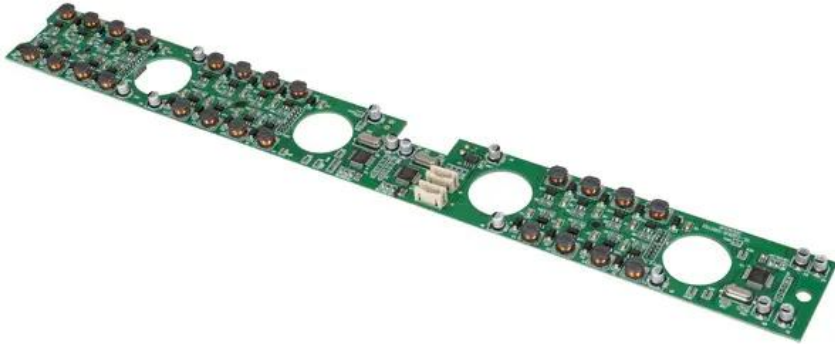

Platine (LED treiber) AKKU Bar-6 QCL (SL-LQ806-DRIVE1)

Art.-Nr.: E6520058

GTIN: 4026397716856

Listenpreis: 56.55 €

inkl. 19% MwSt.

Features:

Technische Daten:

Gewicht: 0,08 kg

Lieferumfang:

Logistic

EAN / GTIN: 4026397716856

Gewicht: 0,10 kg

Länge: 0.40 m

Breite: 0.09 m

Höhe: 0.07 m