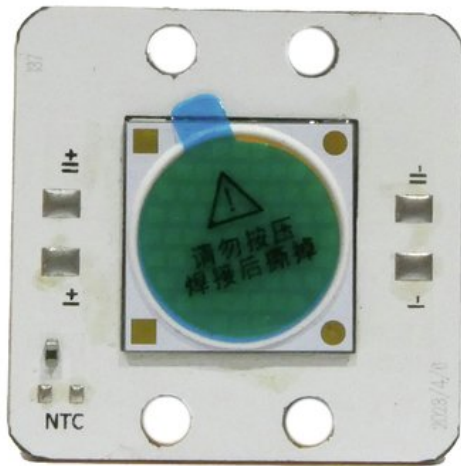

LED COB 60W 3200K LED PFE-60 WW Profile Spot 9-25° (TX-1818W60FC120)

Nr.: E6520068

GTIN: 4026397717006

Listenpreis: 47.12 €

inkl. 19% Mwst.

Features:

Technische Daten:

Gewicht: 10 g

Logistic

EAN / GTIN: 4026397717006

Gewicht: 0,01 kg

Länge: 0.03 m

Breite: 0.03 m

Höhe: 0.01 m