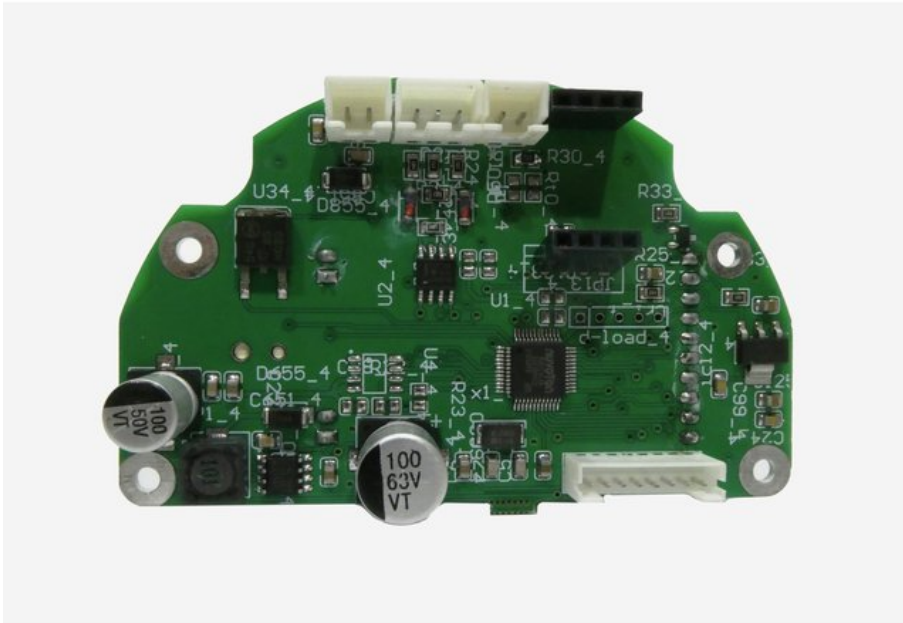

Platine (Display) LED PFE-60 WW/CW Profile Spot (Bezeichnung)

Art.-Nr.: E6520073

GTIN: 4026397717044

Listenpreis: 58.91 €

inkl. 19% Mwst.

Features:

Technische Daten:

Gewicht: 40 g

Logistic

EAN / GTIN: 4026397717044

Gewicht: 0,04 kg

Länge: 0.09 m

Breite: 0.06 m

Höhe: 0.04 m