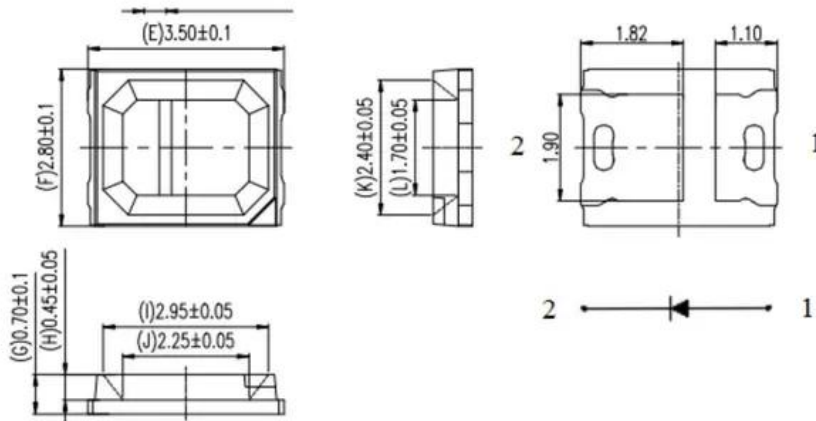

# LED HCL 0,2W RGBALC LED PLL-2000 HCL Panel (2835RGBALC)

Art.-Nr.: E6520105

GTIN: 4026397718270

---

**Listenpreis: 2.36 €**

inkl. 19% Mwst.

**Features:**

---