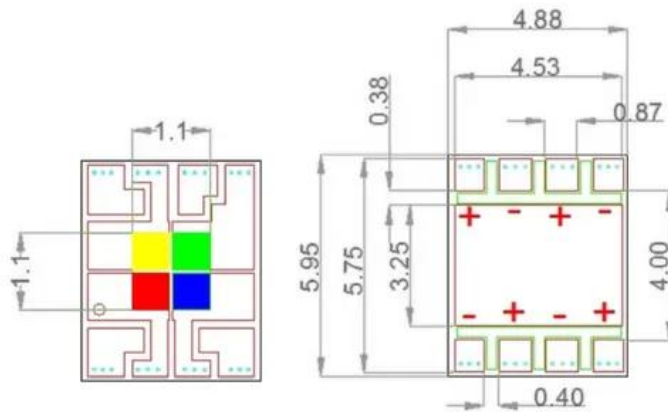

LED COB 40W RGBW LED IP PAR 12x40 QCL Zoom (OSR-40RGBW)

Art.-Nr.: E6520111

GTIN: 4026397719338

Features:

Logistic

EAN / GTIN: 4026397719338

Technische Daten:

Lieferumfang:
