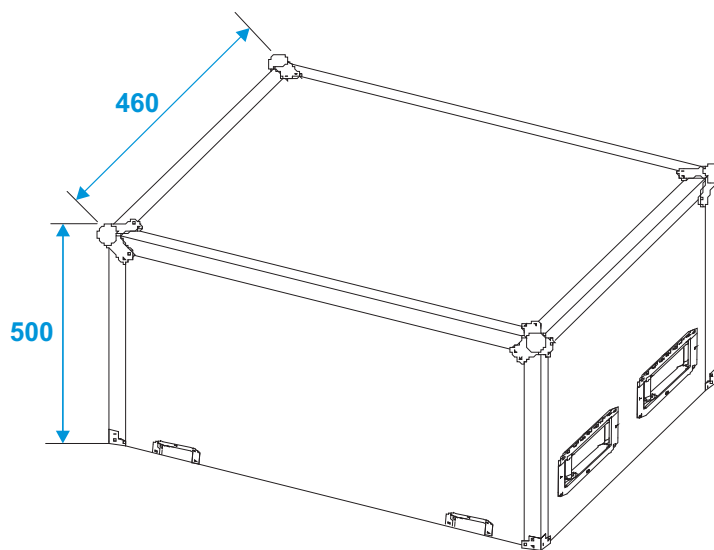

Flightcase

11043942

CMP10 Case (für 2x CMP10 Lautsprecher)

*all dimensions in millimeters