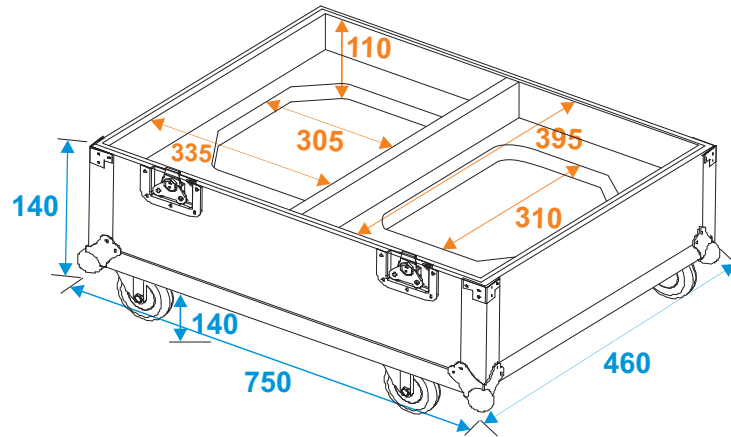

Flightcase

11043942

CMP10 Case (für 2x CMP10 Lautsprecher)

*all dimensions in millimeters