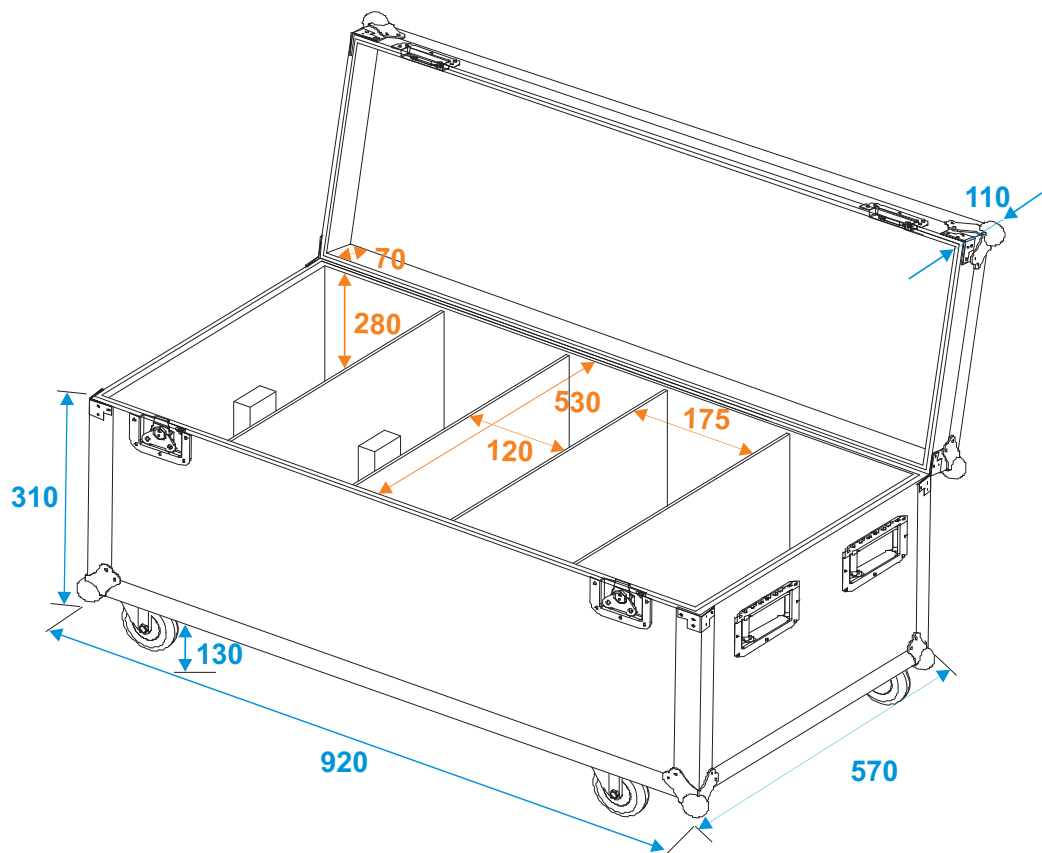

Flightcase

31005206

Flightcase 4x Multiflood Pro IP RGBW MK2 mit Rollen

*all dimensions in millimeters