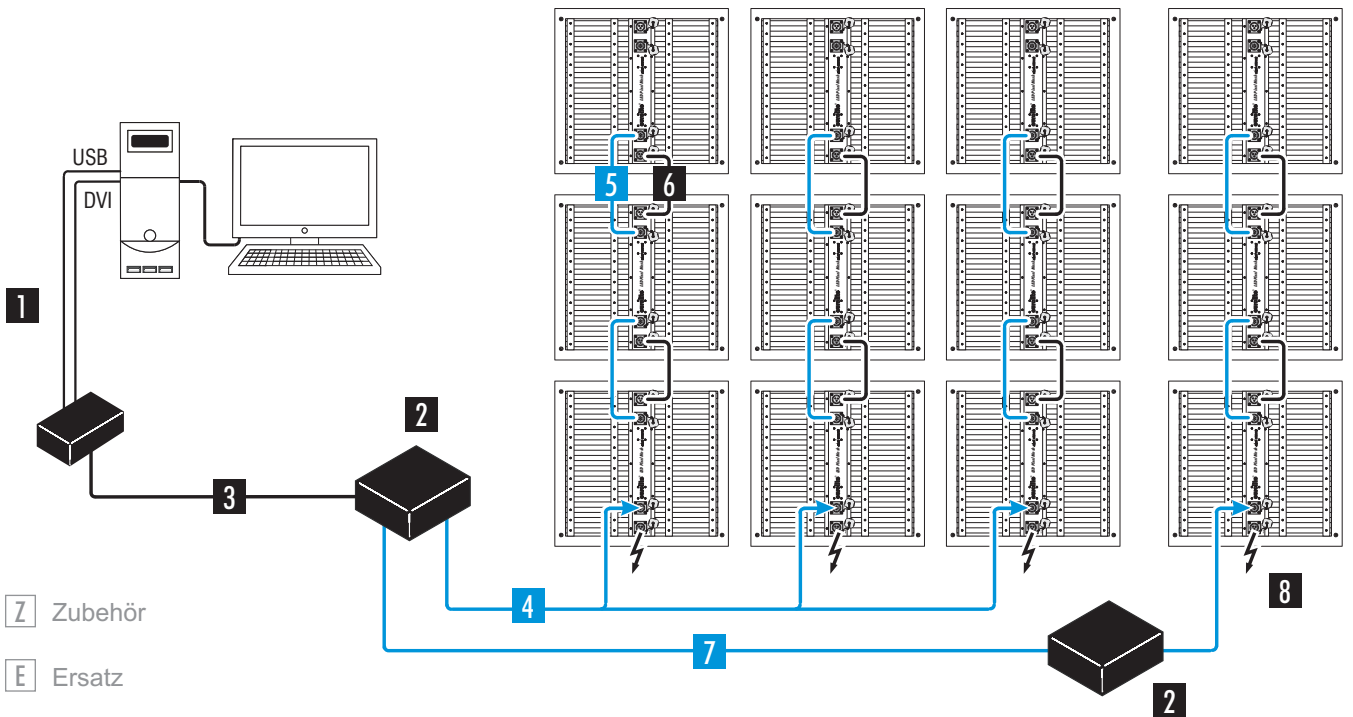

Zubehör und Verbindungskabel

LED PIXEL MESH

OUTDOOR 64x64

Z Zubehör

E Ersatz

1 PCI-Senderkarte/Software
Artikel 80503130

Externe Senderkarte/Software
Artikel 80503309

2 Scanning Box
Artikel 80503505

3 Datenkabel (20 m)
Artikel 80503515

E

4 Datenkabel (4 m)
Artikel 80503517

Z

5 Datenkabel (50 cm)
Artikel 80503520

E

6 Stromkabel (50 cm)
Artikel 80503512

E

7 Datenkabel (10 m)
Artikel 80503521

Z

8 Stromkabel (4 m)
Artikel 80503510

Z