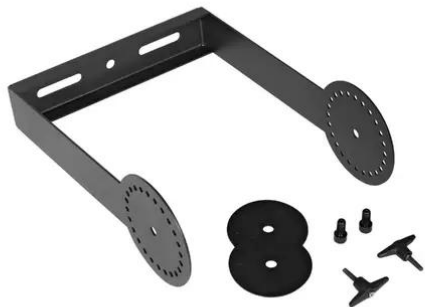

## Swing Bracket for PAS-210 MK3

**Art. No.: 11039543**  
GTIN: 4026397677300