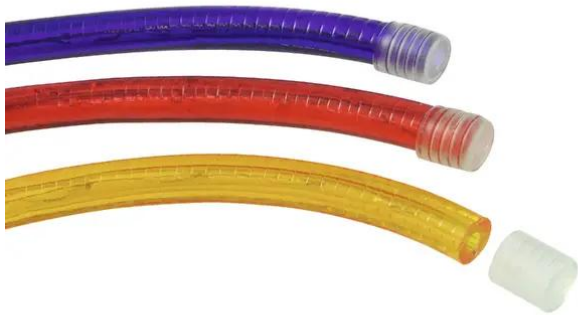

## RUBBERLIGHT End Cap

**Art. No.: 50510120**  
GTIN: 4026397146851