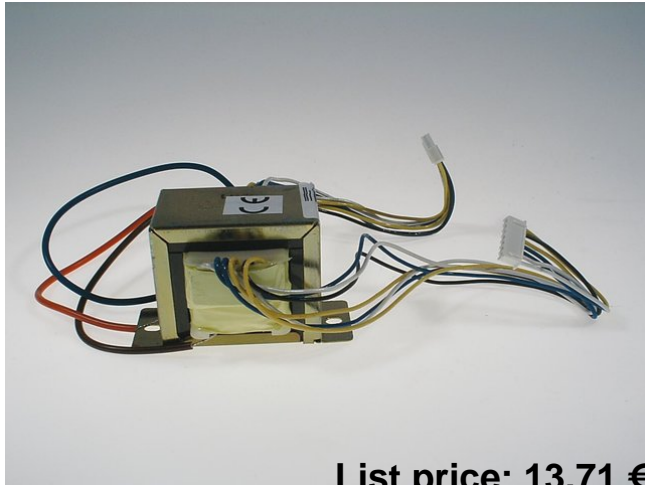

Transformer Sec.:
4x5V/2x10V-0-10V Pri.:0-115V-230V
(048-20680-B02) CDP-360

Art. No.: E0190559
GTIN: 4026397180237

List price: 13.71 €
incl. 19% VAT.

Transformer Sec.:
4x5V/2x10V-0-10V Pri.:0-115V-230V
(048-20680-B02) CDP-360

Art. No.: E0190559
GTIN: 4026397180237

Features:
