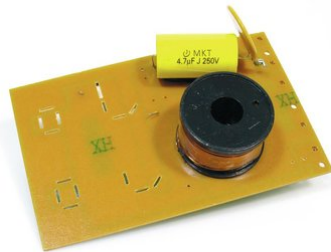

Crossover TX-1520/1220/2520 TMX

Art. No.: E0197614
GTIN: 4026397197693

List price: 8.71 €
incl. 19% VAT.

Crossover TX-1520/1220/2520 TMX

Art. No.: E0197614
GTIN: 4026397197693

Features:
