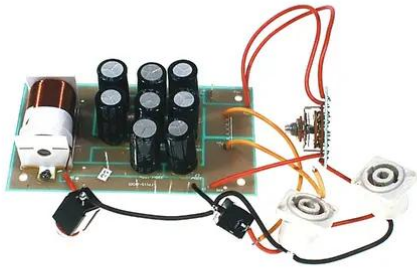

Crossover KPA-115

Art. No.: E0198123
GTIN: 4026397164503

Crossover KPA-115

Art. No.: E0198123
GTIN: 4026397164503

Features:
