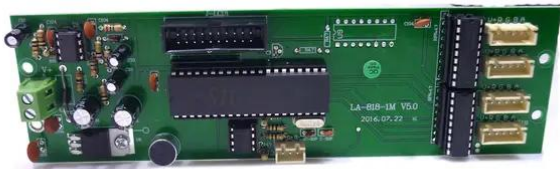

Pcb (Control) Bar-252/10 RGBA (LA-818-1M)

Art. No.: E1125108
GTIN: 4026397431353

Pcb (Control) Bar-252/10 RGBA (LA-818-1M)

Art. No.: E1125108
GTIN: 4026397431353

Features:
